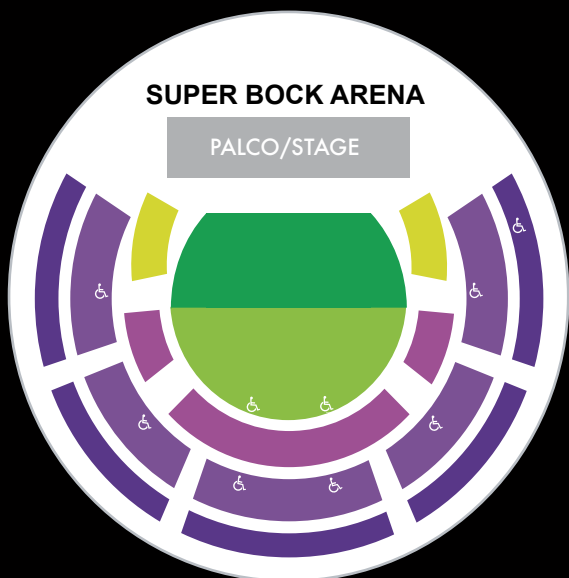

PORTO

23 FEV | 15h00 | SUPER BOCK ARENA

- 18,00 €

- 14,00 €

A reserva de bilhetes para grupos escolares deverá ser efectuada por email para bilheteira@superbockarena.pt ou por telefone 220 503 257, indicando o nº de bilhetes e zona pretendida.